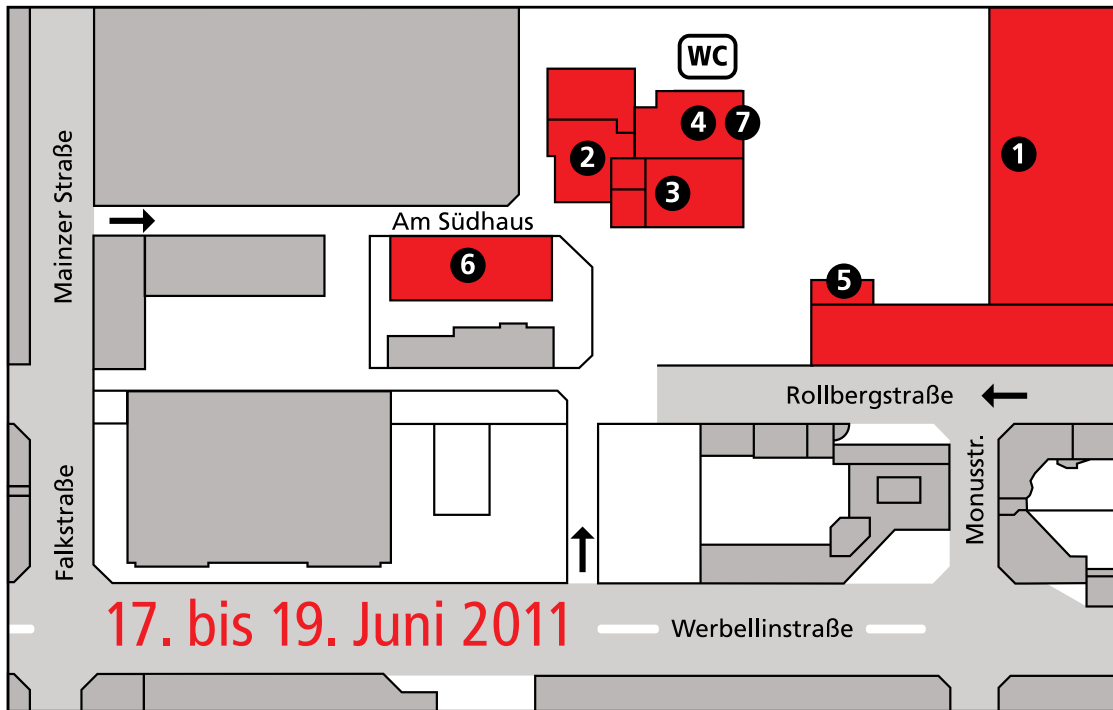

Lageplan & Veranstaltungen Alte Kindl-Brauerei

- 1** Vollgutlager (Zuhause e.V.)
- 2** Galeriehalle
- 3** Kesselhalle
- 4** Kranhalle
- 5** Open-Air-Bühne Phoney Island / Rollbergbier
- 6** Akademie Schmöckwitz
- 7** Michaela Helfrich Galerie (3.OG)

SAMSTAG, 18.06.

- 7** 11:00 – 02:00
Ausstellung „Kunst Entrée“
(KünstlerInnen der Galerie Michaela
Helfrich)
- 3** 13:00 – 13:30
„Welt am Draht“
(Improvisationsmusik)
- 3** 14:00 – 14:30
„Songline I (mrx)“ (Geräuschechor)
- 1** 14:00
LUNA PARK – Ferien im
Vergnügungspark (Lesung)
- 1** 14:00 – 22:00
Ausstellung in der kleinen Galerie
(Bilder, Skulpturen, Videos)
- 1** 14:00 – 22:00
Ausstellung in der langen Galerie
(Illustrationen und Malerei)
- 1** 14:00 – 22:00
Der Luxus des Wesentlichen
(Videoarbeiten)
- 6** 14:00 – 14:30
Die Entstehung der Erbswurst
(Vortrag)
- 6** 14:00 – 22:00
Hier braut sich was zusammen
(Ausstellung zur Essenskultur)
- 3** 14:45 – 15:15
„Welt am Draht“
(Improvisationsmusik)
- 6** 15:00
Führung durch die Sammlung
Esskultur
- 3** 15:30 – 15:45
„Zeitspanne“ (Tanzperformance)

- 6** 16:00 – 16:30
Die Entstehung der Erbswurst
(Vortrag)
- 3** 16:15 – 17:00
„Objet Sans Corps“
(Performance)
- 6** 17:00
Führung durch die Sammlung
Esskultur
- 6** 17:00 – 23:00
Phoney Island Musikfestival c/o
Rollberg Brauerei
(Konzert und Kabarett)
- 1** 17:30
Frau Elfriede Peil – die alte Frau
(Mime und skurriles Spiel)
- 6** 18:00 – 22:00
Essen, Catering, c/o Rollbergbier
- 6** 19:00
Führung durch die Sammlung
Esskultur
- 1** 20:00
The magical Rebab of Larry Porter
(Konzert)
- 2** 21:00 – 21:50
We meet in Paradise (Theater)
- 1** 22:00 – 23:00
Vorübergehend Pessoa
(Lesung + Performance)
- 1** 23:00 – 24:00
Madame Butterfly's Möglichkeiten
(Musiktheater)
- 7** 23:00 & 24:00
Intimes Kunstsoirée
- 1** 24:00 – 01:00
L'escarabot – Hallucinogenic Swing
(Konzert)